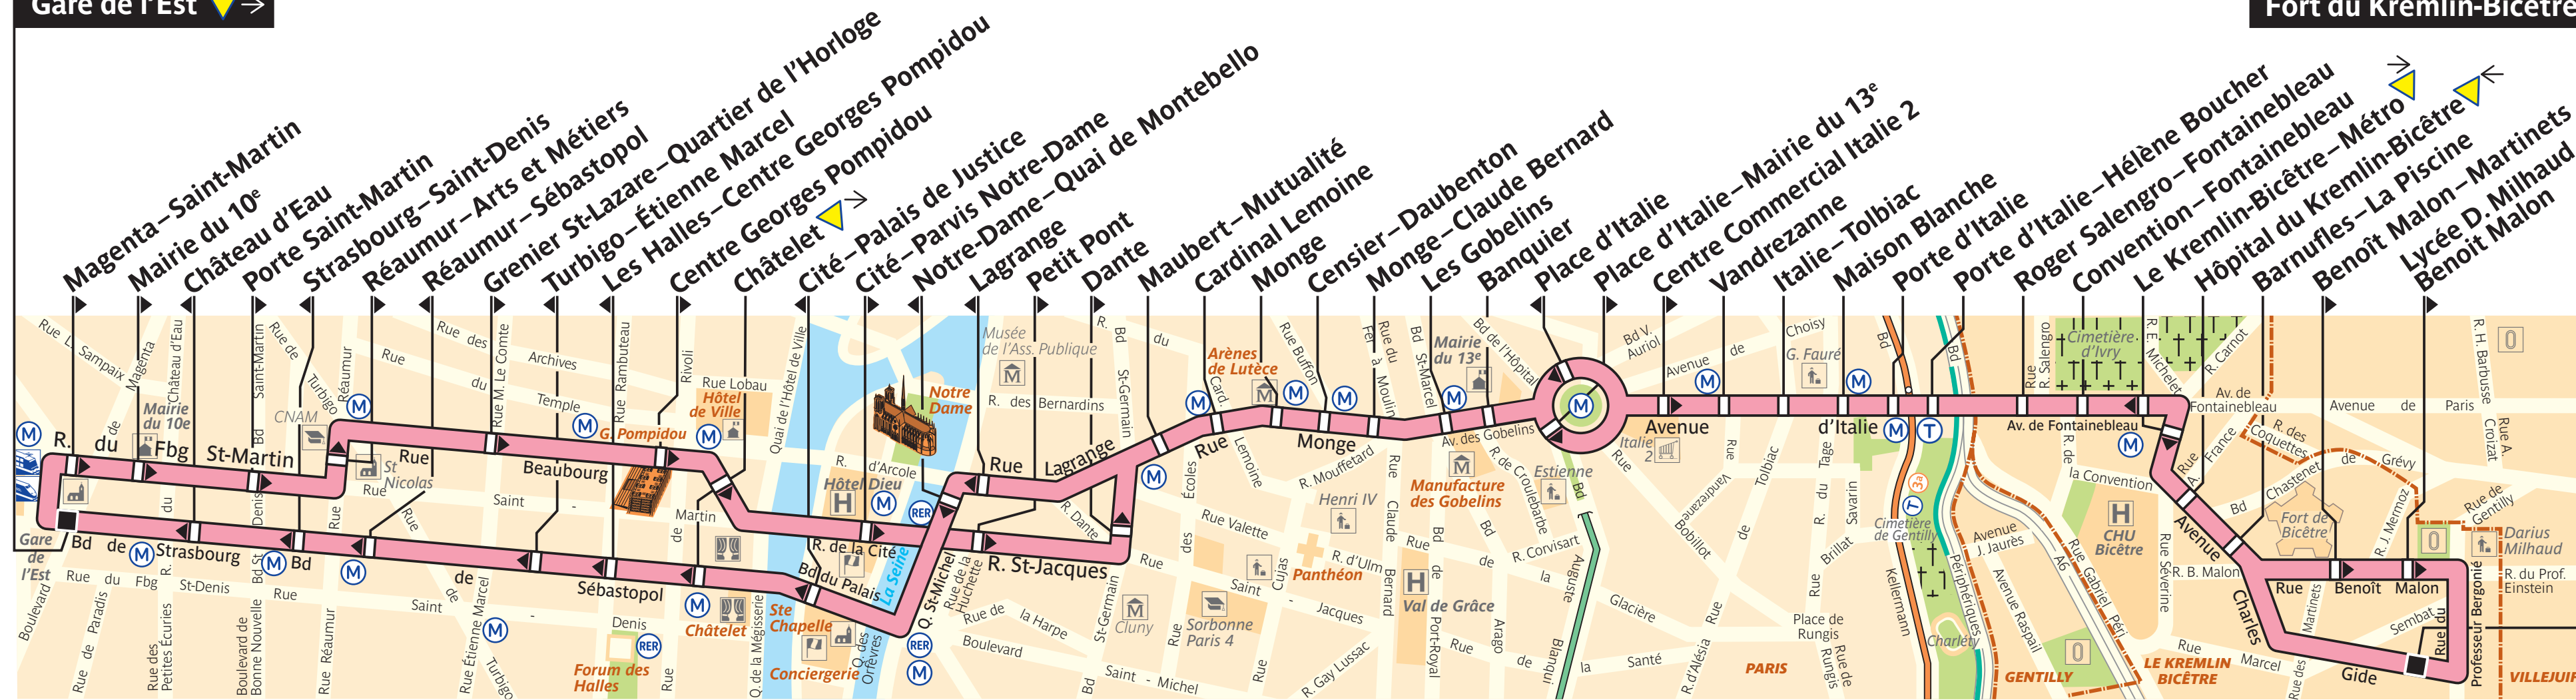

47

ratp.fr 32 46 0,34 €/min. wap.ratp.fr + applis mobiles

RATP Service clientèle TSA 81250 75564 Paris Cedex 12

 Arrêt non accessible aux UFR

Gare de l'Est ▼ →

Fort du Kremlin-Bicêtre

ZONE TARIFAIRE 1

ZONE TARIFAIRE 2